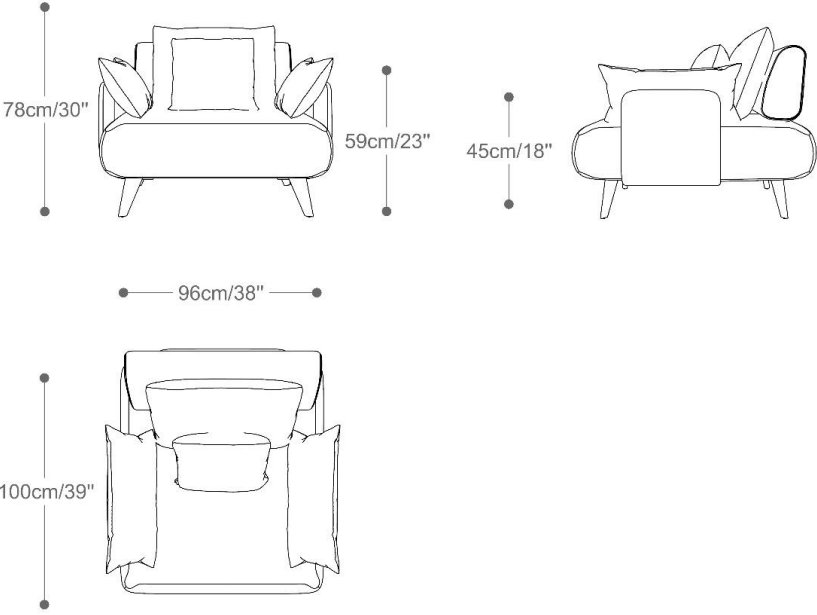

Poltrona

POLTRONA
BAVARIA

BRETON